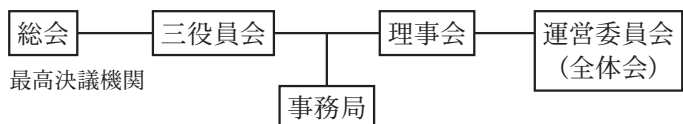

運営の仕組み

委 員 会	事業委員会
	会報委員会
	運営委員会(個別)
	広報・情報委員会
<美術展>	
実 行 委 員 会 (各催事ごとに組織を結成して運営)	市美術展
	小中学生美術展
	<市民文化のつどい>
	創作部門展示
	華道部門展示
	美術部門展示
	茶道部門呈茶
	<しみん芸術祭>
	詩吟・剣詩舞・大正琴のつどい
	洋楽(音楽・演劇・舞踊)のつどい
	民謡・歌謡のつどい
	民謡のつどい
	邦楽・日本舞踊のつどい
	市民音楽祭
	ちりゅうロックフェスティバル
	演劇フェスティバル イン ちりゅう
創作部門展	
市民茶会	
美術部門展	
市いけ花諸流展	
愛知県文化協会連合会事業 県文連美術展 県文連芸能大会 県民茶会	
西三河部文化協会連絡協議会事業 西三協議会 西三文協美術展(隔年開催) 短詩型文芸誌「やはざがわ」発行(3年毎)ほか	
かきつばたまつり	
花しょうぶまつり	
知立よいとこ祭り	
市成人式呈茶ほか	
文化賞・文化奨励賞・文化芸術新人賞表彰式	
文化講演会	
周年事業ほか	
市民教室	
月釜茶会	
東海道松並木のつどい	